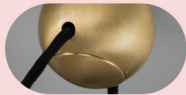

Окрашенная металлическая структура с тонкими металлическими стержнями или с Pyrex. Рассеиватели из Pyrex. Светодиодное освещение.

这种灯具的结构是涂漆的金属，然而光扩散是小金属棒或玻璃做的。LED照明。

هيكل معدني مطلي مع قضبان معدنية أو بيركس. ناشرات ضوء بيركس. إضاءة ليد.

FINISHINGS

STANDARD

TOTAL WHITE

V95 Bianco opaco
Matt white

MIXED COLOURS

V95 + V21 + V51 + V72

TOTAL BLACK

V90 Nero opaco
Matt Black

MIXED WARM

V35 + V70 + V84

MATERIALS

STANDARD

METAL BEAMS

V93 Oro verniciato
Painted gold

DIFFUSER

Smoky Pyrex

METAL DETAILS

NAPPE

G12 Oro spazzolato
Brushed gold

G12 Oro spazzolato
Brushed gold

G12 Oro spazzolato
Brushed gold

NAPPE XL

F01 Foglia Oro
Gold leaf

F01 Foglia Oro
Gold leaf